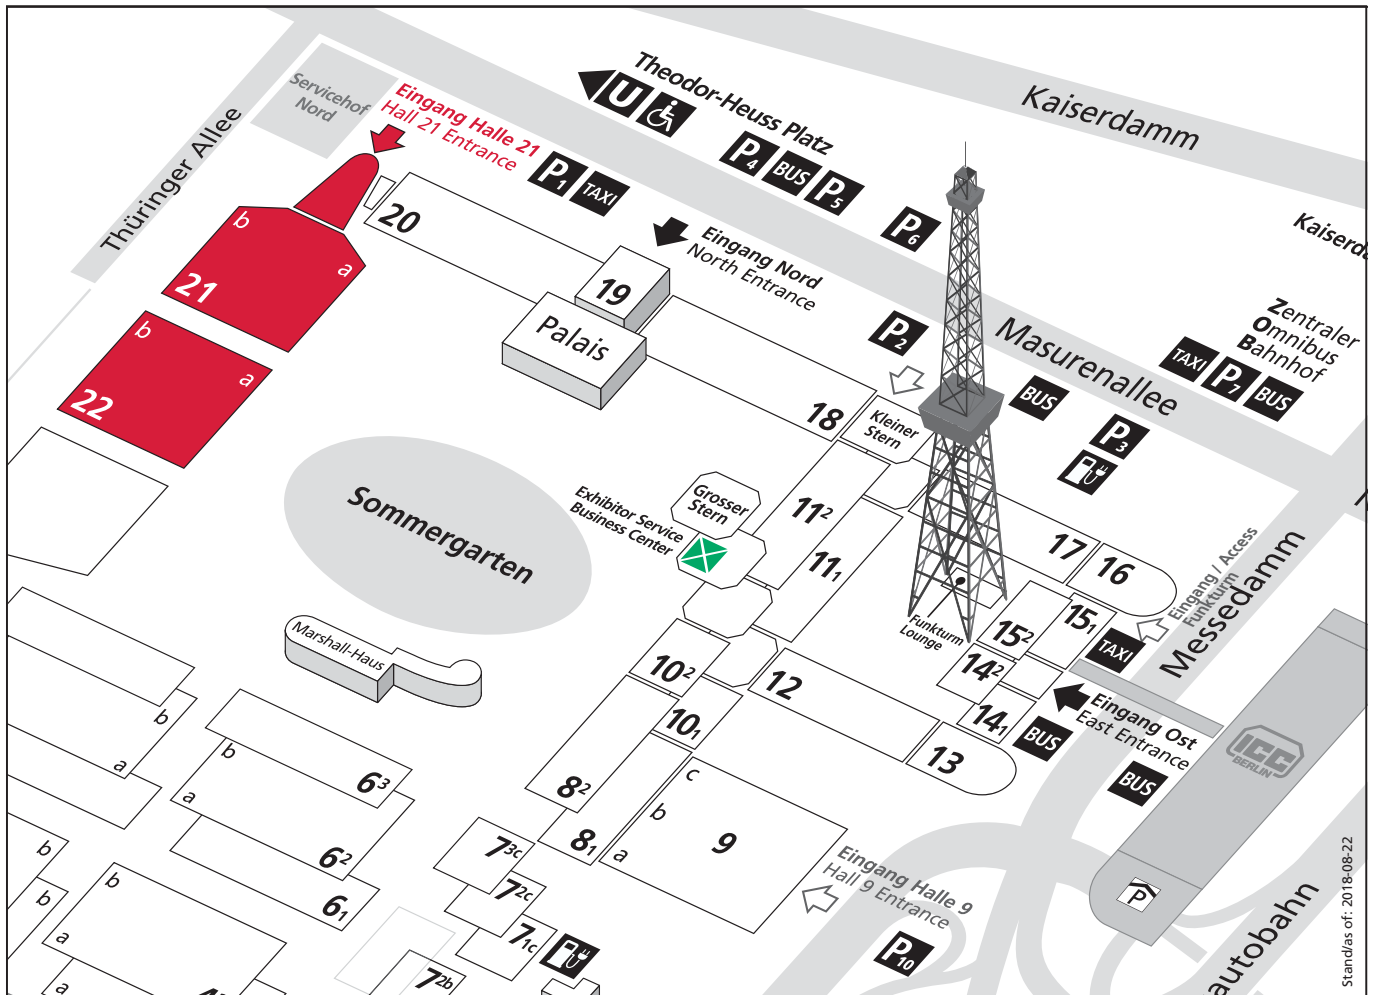

Messegelände
Exhibition Grounds

WEINmesse berlin
15. – 17. FEBRUAR 2019

WEINmesse berlin
15.–17. Februar 2019

Standas of: 2018-08-22

 Eingang Halle 21